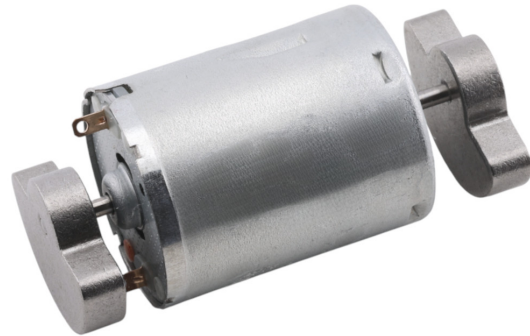

Vibrationsmotor R370, D24mm, dubbel excentrisk rotor

Produktkoder:

Produktkod: AM4151

EAN13: -

HS-kod: 84145925

Produktparametrar:

Prestanda: 3 W

Produktvarianter:

Spänning: 6 V DC, 12 V DC, 24 V DC

Hastighet: 3000 RPM, 6000 RPM, 8500 RPM

Produktbeskrivning:

Den kraftfulla vibrationsmotorn R370 med dubbel excentrisk vikt är den perfekta lösningen för projekt som kräver starka vibrationer, stabil drift och möjlighet att justera hastighet och matningsspänning. Den är lämplig för massageapparater, varningssystem, modellbygge och industriella tillämpningar. Med 12V- och 24V-alternativ och tre hastighetsinställningar kan du exakt justera effekten efter din enhets behov.

Tekniska specifikationer

- Matningsspänning: 6V DC, 12V DC eller 24V DC (beroende på vald variant)
 - Rotationshastighet: 3000 varv/min / 6000 varv/min / 8500 varv/min (beroende på vald variant)
 - Motortyp: Mikromotor, permanentmagnet
 - Kommutering: Borstad
 - Konstruktion: Helt sluten
 - Effekt: 3W
 - Axel: Ø 2 mm
 - Motorkroppens mått: 31 × D24,4 mm
 - Totallängd med dubbel vikt: 51 mm
-

- Viktmått: Ø 24,4 mm, tjocklek 5 mm
- Effektivitet: IE1
- Driftspänning: Under 36V
- Vikt: 53 g
- Skyddsklass: IP20

Funktioner och egenskaper

- Dubbla excentriska vikter för betydligt starkare vibrationer
- Högprecisionsrotor för stabil hastighet även under långvarig belastning
- Långlivade kolborstar
- Robust och sluten design lämplig för kontinuerlig drift
- Flera hastigheter och spänningar att välja mellan för optimal anpassning