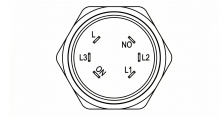

Färg: Svart

Material för hölje: Aluminium

Täckning: IP65

Monteringshål: 22 mm

Max. kopplingsström: 3 A

Arrestering: Nej

Produktvarianter:

Produktbeskrivning:

Maxspänning: 12-24V/3A

Monteringsdiameter: 20 mm

Brytare diameter: 25 mm

Skydd: IP65

Storlek: 25x25x15mm

Galerie:

Pin	Description
NO	Switch foot
L	Common feet of the Light
L1	Red LED
L2	Green LED
L3	Custom color (Yellow/Blue/White)