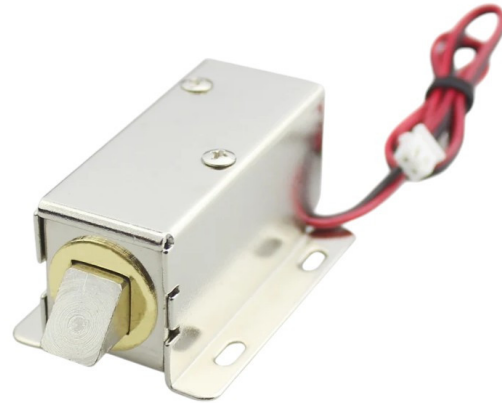

# Elektromagnetiskt lås LY03, justerbart spärrhake

## Produktparametrar:

Anslutning: XH2,54 - 2pin

Täckning: IP22

## Produktvarianter:

Spänning: 12 V DC, 24 V DC

## Produktbeskrivning:

Elektromagnetiskt lås med justerbar låsriktning.

Låset är fortfarande stängt, efter att triggerspänningen anslutits (max. 0-5s) släpper låset haken.

Märkström : 1,2A (12VDC), 0,8A (24VDC)