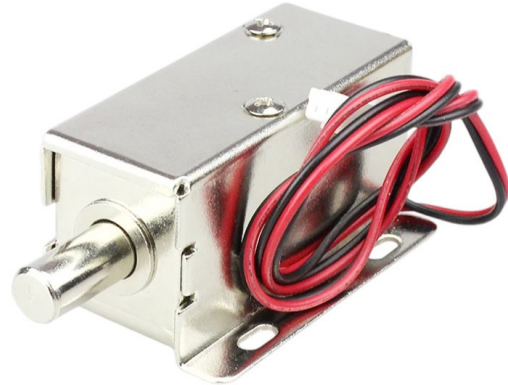

Elektromagnetiskt lås LY01, rund stift

Produktkoder:

Produktkod: AM2153

EAN13: -

HS-kod: 83014090

Produktparametrar:

Anslutning: XH2,54 - 2pin

Täckning: IP22

Produktvarianter:

Spänning: 12 V DC, 24 V DC

Produktbeskrivning:

Elektromagnetiskt lås med stift.

Låset är fortfarande stängt, efter inkoppling av startspänningen (max. 0-10s) släpper låset spärren.

Märkström : 1,2A

Maximal öppningstid: 10s

Arbetstemperatur: -10 ~ +60°C

Storlek 54x38x28 mm

Kabellängd 370 mm

pris för 1 st

OBSERVERA: Vid användning av ett elektromagnetiskt lås måste upplåsningstiden kontrolleras mellan 0 och 10 sekunder. Om upplåsningstiden är för lång och temperaturen på det elektroniska låset ökar, kan det elektroniska låset skadas.