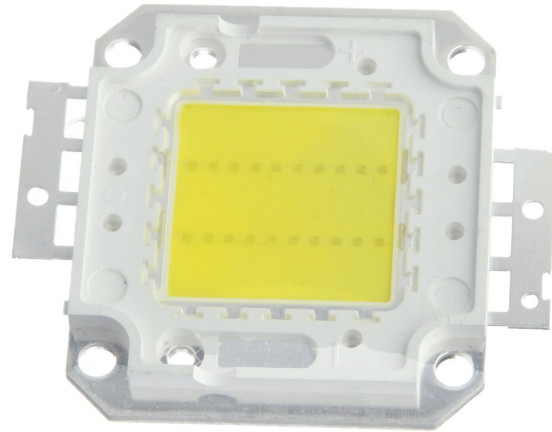

SMD LED Diode 20W, Naturvit 4000-4500K

Produktkoder:

Produktkod: AM7779

EAN13: -

HS-kod: 85414100

Produktparametrar:

Ljusets färg: Naturvitt

Färgtemperatur: 4000-4500 K

Ljusets vinkel: 120-130°

Luminosity: 1600-1700 lm

Aktuellt: 600 mA

Spänning: 32-36 V DC

Prestanda: 20 W

Livstid: 50 000 timmar

Produktvarianter:

Produktbeskrivning: