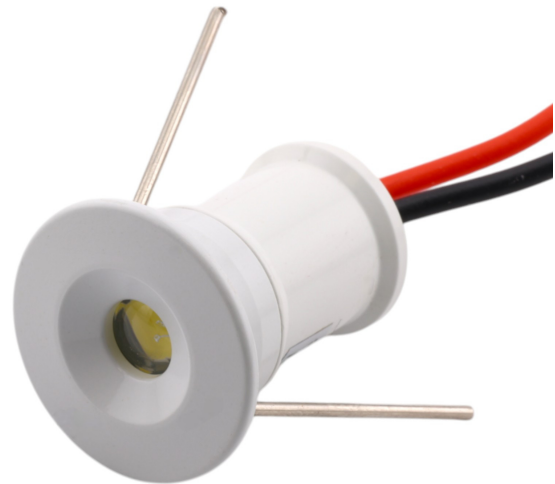

LED-15 mini taklampa 1W, vit

Produktkoder:

Produktkod: AM8628

EAN13: -

HS-kod: 85395200

Produktparametrar:

Luminosity: 95 lm

LED-typ: 1W SMD

Spänning: 12 V DC

CRI: 83

Färg: Vit

Kabellängd: 47 cm

Täckning: IP65

Monteringshål: 15 mm

Produktvarianter:

Färg: Varm vit, Naturvitt, Vit, Röd, Grön, Blå

Strålvinkel: 30°, 120°

Produktbeskrivning:

Material: aluminium

Kylning: aluminiumlegering

Armaturens färg: vit

Ingångsspänning: 12V DC

Effekt: 1W

Ljusflöde: 95lm

CRI: 88

IP65

Paketets storlek: 20x20x23mm

Vikt:12g

Monteringshålsdiameter: 15mm

Färgtemperatur: Vit (6000-6500K), Naturvit (4000-4500K), Varmvit (3000-3500K)

Galerie: