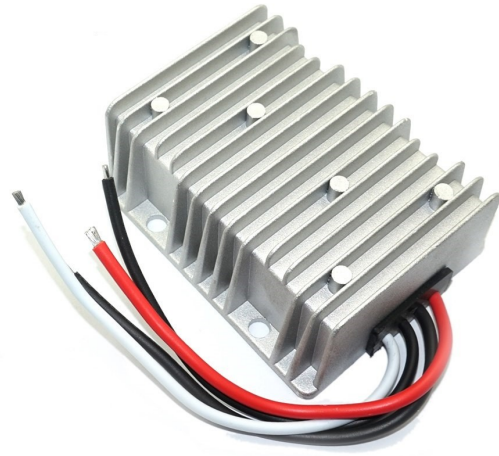

# Spänningsomvandlare från 24V till 48V, 15A, 720W, IP68

## Produktparametrar:

Ingångsspänning: 24 V DC  
Utgående spänning: 48 V DC  
Utgående ström: 15 A  
Uteffekt: 720 W  
Täckning: IP68  
Livstid: 100 000 timmar

## Produktbeskrivning:

Högkvalitativ DC/DC-omvandlare från 24V DC till 48V DC max. 15A.

Ingångsspänning: 24 V DC (intervall 20-35 V DC)  
Utgångsspänning: 48 V DC, max. 15A  
Verkningsgrad: 96 %  
Förbrukning utan belastning: max.

170mA

Skydd mot överbelastning, överspänning, övertemperatur och kortslutning

Aluminiumkonstruktion med värmeavledande ribbor

Certifieringar.