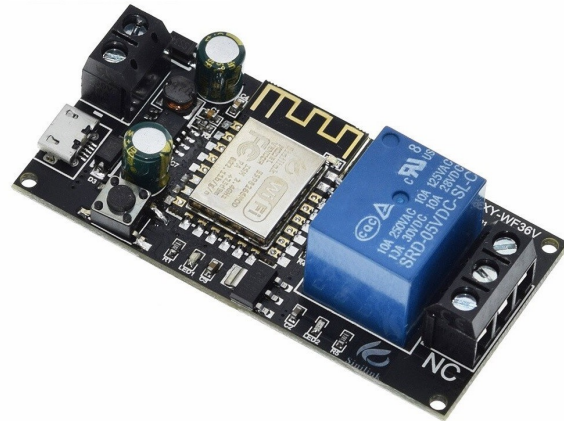

# Wifi reläkopplingsmodul XY-WF36V, IN 6-35V, OUT 250V/10A

## Produktkoder:

Produktkod: AM6240

EAN13: -

HS-kod: 85364190

## Produktparametrar:

Spänning: 5 V DC

Ingångsspänning: 5-36 V DC

Frekvens: 2,4 GHz

Täckning: IP20

Max. kopplingsström: 10 A

Max. kopplingspänning: 250V AC /30 V  
DC

## Produktbeskrivning:

Med Wifi reläväxlingsmodulen XY-WF36V kan du fjärrväxla enheter med en maximal spänning på 250 V AC eller 30 V DC via en smartphone med Android- eller iOS-operativsystem. Det går att ställa in tidsomkoppling eller avstängning.