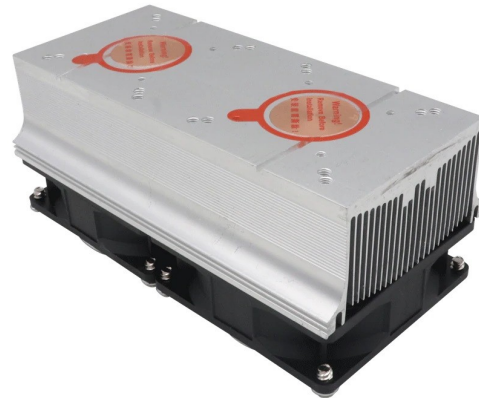

Aktiv kylfläns för 2x SMD-ljusdioder 20W, 30W, 50W, 100W

Produktkoder:

Produktkod: AM8860

EAN13: -

HS-kod: 76169990

Produktparametrar:

Produktvarianter:

Produktbeskrivning:

Aluminiumkylfläns med fläkt för 2 SMD-ljusdioder upp till 100W

Förmonterade hål för att fånga upp lysdioder med en stigning på 34 x 34mm

Förmonterade hål för att fånga upp linser: 47 x 47mm och 53 x 53mm

Vikt: 230g

Storlek på aluminiumkylfläns: 160x82x40mm

Storlek på fläkt: 80x80x28mm

Spänning: 12V DC / 0.2A

Värmekonduktivitet: 226W/W/mK

Paketets innehåll.

Galerie: