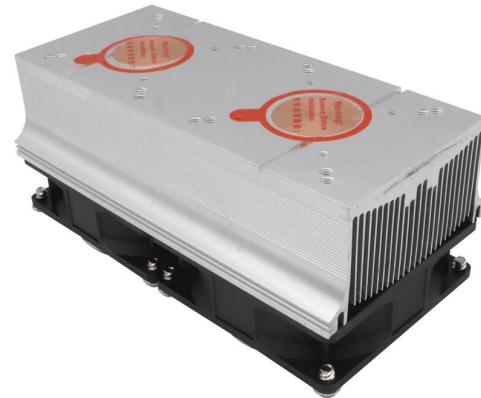

Aktiv kylfläns för 2x SMD-ljusdioder 20W, 30W, 50W, 100W

Produktkoder:

Produktkod: AM8860

EAN13: -

HS-kod: 76169990

Produktparametrar:

Produktvarianter:

Produktbeskrivning:

Aluminiumkylfläns med fläkt för 2 SMD-ljusdioder upp till 100W

Förmonterade hål för att fånga upp lysdioder med en stigning på 34 x 34mm

Förmonterade hål för att fånga upp linser: 47 x 47mm och 53 x 53mm

Vikt: 230g

Storlek på aluminiumkylfläns: 160x82x40mm

Storlek på fläkt: 80x80x28mm

Spänning: 12V DC / 0.2A

Värmekonduktivitet: 226W/W/mK

Paketets innehåll.

Galerie: