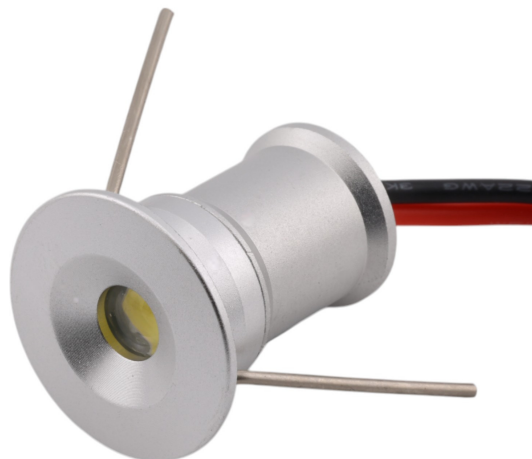

LED-15 mini-downlight 1W, silver

Produktkoder:

Produktkod: AM4562

EAN13: -

HS-kod: 85395200

Produktparametrar:

Luminosity: 95 lm

LED-typ: 1W SMD

Spänning: 12 V DC

CRI: 83

Färg: Silver

Kabellängd: 47 cm

Täckning: IP65

Monteringshål: 15 mm

Produktvarianter:

Färg: Varm vit, Naturvitt, Vit, Röd, Grön, Blå

Strålvinkel: 30°, 120°

Produktbeskrivning:

Material: aluminium

Kylning: aluminiumlegering

Armaturens färg: silver

Ingångsspänning: 12V DC

Effekt: 1W

Ljusflöde: 95lm

CRI: 88

Skydd: IP65

Paketets storlek: 20x20x23mm

Vikt:12g

Monteringshålsdiameter: 15mm

Färgtemperatur: Vit (6000-6500K), Naturvit (4000-4500K), Varmvit (3000-3500K)

Galerie: