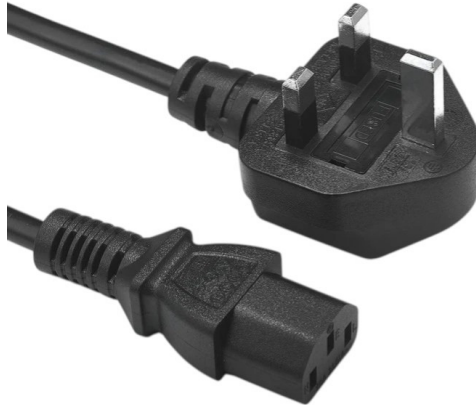

Strömkabel C13 - plugg G, 1,5 m, max. 13A

Produktkoder:

Produktkod: AM6622

EAN13: -

HS-kod: 85444991

Produktparametrar:

Aktuellt: 13 A

Tvärsnitt av ledaren: 3x1,5 mm²

Antal kärnor: 3

Kabellängd: 150 cm

Anslutning: IEC-320 C13

Täckning: IP22

Plug: Typ G

Produktvarianter:

Produktbeskrivning:

Strömkabel för nätaggat med en längd på 150 cm.

C13-honkontakt - G-typ-kontakt (Storbritannien)

Standard: Brittisk standard BS1363

Typ G-uttag används i följande länder:

Folkrepubliken Kina, Bahrain, Bangladesh, Belize, Bhutan, Botswana, Brunei, Kambodja, Gambia, Ghana, Gibraltar, Grenada, Guatemala, Guyana, Hongkong, Indien, Indonesien, Irak, **Irland**, Kambodja, Jordanien, Jordanien, Kazakstan, Kuwait, Cypern, Libanon, Macao, Malaysia, Malawi, Maldiverna, Qatar, Malta, Jemen, Mauritius, Myanmar (Burma), Nigeria, Kanalöarna, Oman, Saudiarabien, El Salvador, Seychellerna, Sierra Leone, Singapore, Förenade Arabemiraten, Dominica, Saint Lucia, Saint Kitts och Nevis, Saint Vincent och Grenadinerna, Tanzania, Uganda, **Storbritannien**, Vietnam, Zambia, Zimbabwe.