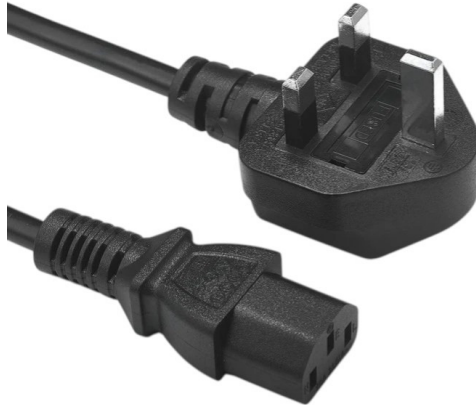

Strömkabel C13 - plugg G, 1,5 m, max. 10 A

Produktkoder:

Produktkod: AM6851

EAN13: -

HS-kod: 85444991

Produktparametrar:

Aktuellt: 10 A

Tvärsnitt av ledaren: 3x0,75 mm²

Antal kärnor: 3

Kabellängd: 150 cm

Anslutning: IEC-320 C13

Täckning: IP22

Plug: Typ G

Produktvarianter:

Produktbeskrivning:

Strömkabel för nätaggat med en längd på 150 cm.

C13-honkontakt - G-typ-kontakt (Storbritannien)

Standard: Brittisk standard BS1363

Typ G-uttag används i följande länder:

Folkrepubliken Kina, Bahrain, Bangladesh, Belize, Bhutan, Botswana, Brunei, Kambodja, Gambia, Ghana, Gibraltar, Grenada, Guatemala, Guyana, Hongkong, Indien, Indonesien, Irak, **Irland**, Kambodja, Jordanien, Jordanien, Kazakstan, Kuwait, Cypern, Libanon, Macao, Malaysia, Malawi, Maldiverna, Qatar, Malta, Jemen, Mauritius, Myanmar (Burma), Nigeria, Kanalöarna, Oman, Saudiarabien, El Salvador, Seychellerna, Sierra Leone, Singapore, Förenade Arabemiraten, Dominica, Saint Lucia, Saint Kitts och Nevis, Saint Vincent och Grenadinerna, Tanzania, Uganda, **Storbritannien**, Vietnam, Zambia, Zimbabwe.