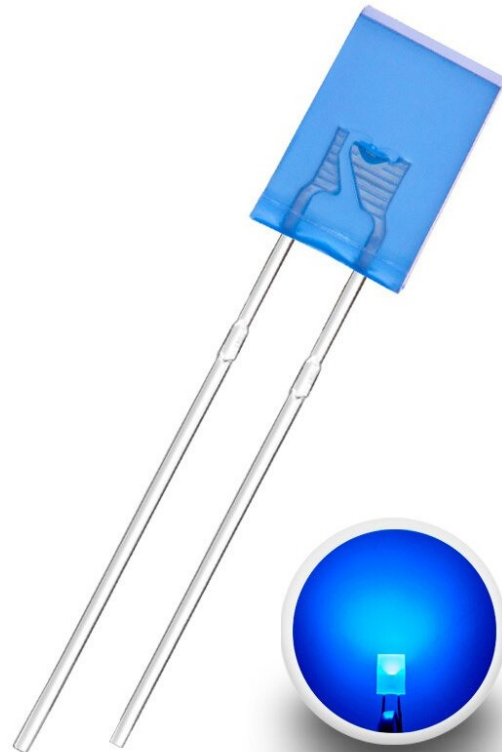

# LED rektangulär 2x5x7mm, blå diffus

## Produktparametrar:

Ljusets färg: Blå

Våglängd: 455-465 nm

Ljusets vinkel: 160°

Luminosity: 5000 mcd

Aktuellt: 20 mA

Spänning: 3,0-3,4 V DC

## Produktbeskrivning:

Superbright-diodstorlek  
produktspecifikationen.

2x5x7mm,

LED-parametrar

finns

i