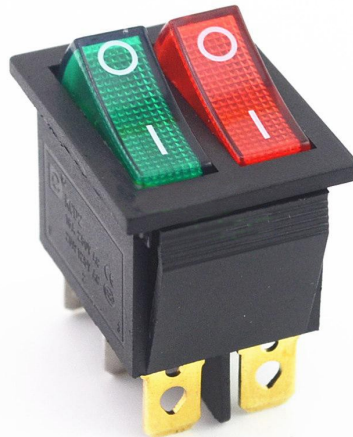

# Dubbel rektangulär vippströmbrytare med bakgrundsbelysning, grön+röd 250V/15A

## Produktparametrar:

Aktuellt: 15 A

Spänning: Max. 250 V

Anslutning: Faston 6,3 mm

Täckning: IP20

Antal stift: 6-pin

## Produktbeskrivning:

6 PIN-KODER

Typ KCD3

Belysning glödstift

ON-OFF-funktion

Spänning max 250V/15A

Monteringsutrymme: 28x21mm

---