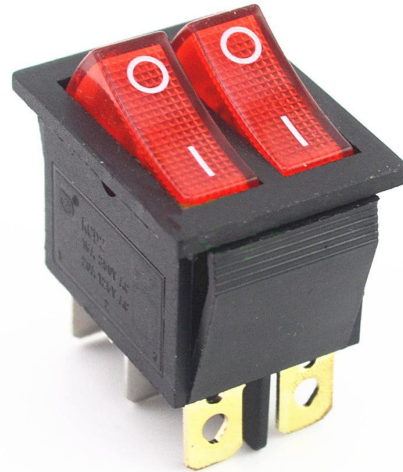

Dubbel rektangulär vippströmbrytare med bakgrundsbelysning, röd 250V/15A

Produktkoder:

Produktkod: AM5889

EAN13: -

HS-kod: 85365080

Produktparametrar:

Aktuellt: 15 A

Spänning: Max. 250 V

Anslutning: Faston 6,3 mm

Täckning: IP20

Antal stift: 6-pin

Bakgrundsbelysning: Röd

Produktvarianter:

Produktbeskrivning:

6 PIN-KODER

Typ KCD3

Belysning glödstift

ON-OFF-funktion

Spänning max 250V/15A

Monteringsutrymme: 28x21mm

Storlek 32x25.6x38mm

Galerie: