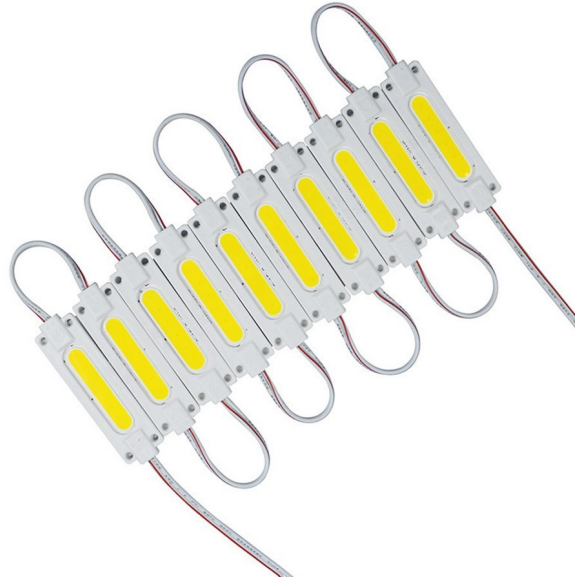

LED-modul COB, 2W, blå

Produktkoder:

Produktkod: AM2015

EAN13: -

HS-kod: 85414100

Produktparametrar:

Ljusets färg: Blå

Ljusets vinkel: 160°

LED-typ: COB

Spänning: 12 V DC

Antal lysdioder: 1

Prestanda: 2 W

Täckning: IP65

Produktvarianter:

Produktbeskrivning:

LED-modulen är idealisk för alla typer av ljusreklam, dekorativ belysning, möbelbelysning, skärmning
1pcs COB LED

Strömförbrukning 2W

livslängd upp till 50 000 timmar

arbetsspänning 12V

Ljusvinkel 160°.

Skyddsgrad IP65

CE, RoHS-certifikat

dubbelhäftande 3M-tejp på den andra sidan.

Arbetstemperatur -20 - 45 °C

storlek 70x20x3mm

serien av moduler innehåller 20 st
pris för 1 st.

Galerie: