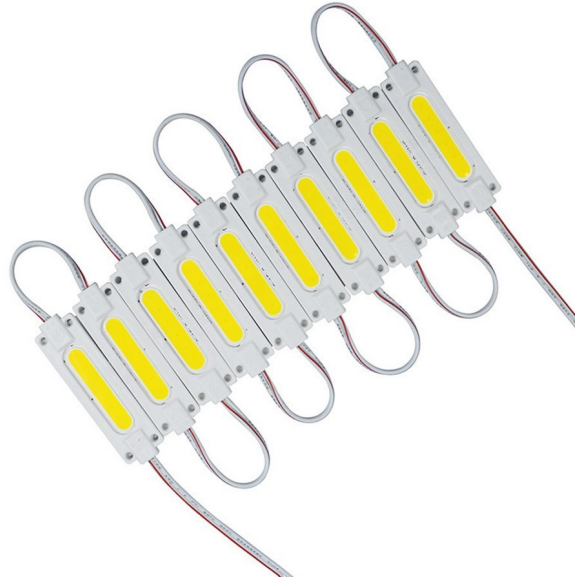

LED-modul COB, 2W, vit

Produktkoder:

Produktkod: AM0745

EAN13: -

HS-kod: 85414100

Produktparametrar:

Ljusets färg: Vit

Ljusets vinkel: 160°

LED-typ: COB

Spänning: 12 V DC

Antal lysdioder: 1

Prestanda: 2 W

Täckning: IP65

Produktvarianter:

Produktbeskrivning:

LED-modulen är idealisk för alla typer av ljusreklam, dekorativ belysning, möbelbelysning, skärmning
1pcs COB LED

Strömförbrukning 2W

livslängd upp till 50 000 timmar

arbetsspänning 12V

Ljusvinkel 160°.

Skyddsgrad IP65

CE, RoHS-certifikat

dubbelhäftande 3M-tejp på den andra sidan.

Arbetstemperatur -20 - 45 °C

storlek 70x20x3mm

serien av moduler innehåller 20 st
pris för 1 st.

Galerie: