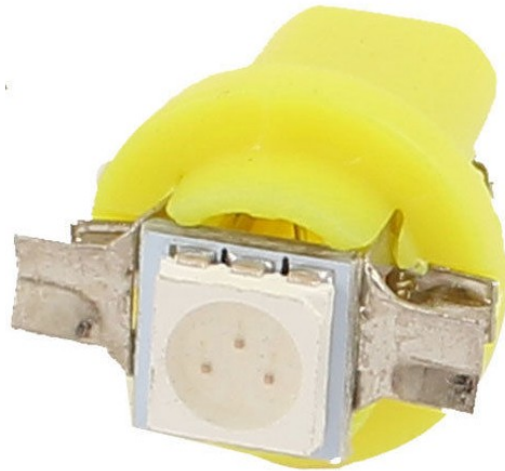

T5, B8.5D, 1x 5050 SMD LED - 24V, Gul

Produktkoder:

Produktkod: AM7809

EAN13: -

HS-kod: 85395200

Produktparametrar:

Ljusets färg: Gul

Ljusets vinkel: 120-130°

Tålamod: B8,5D

LED-typ: 5050 SMD

Spänning: 24 V DC

Antal lysdioder: 1

Produktvarianter:

Produktbeskrivning:

- Ljusvinkel 120°
- Super ljusstark SMD LED (typ 5050)
- Lämplig för däckbräda
- T5-fäste, B8.5D
- 24V