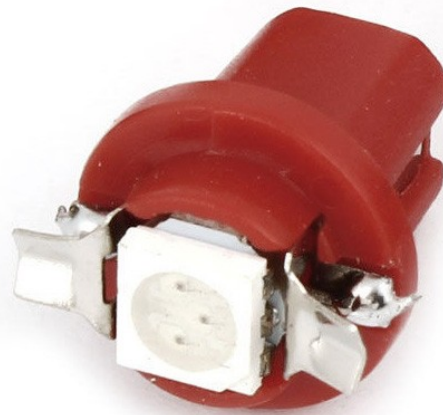

T5, B8.5D, 1x 5050 SMD LED - 24V, röd

Produktkoder:

Produktkod: AM7774

EAN13: -

HS-kod: 85395200

Produktparametrar:

Ljusets färg: Röd

Ljusets vinkel: 120-130°

Tålamod: B8,5D

LED-typ: 5050 SMD

Spänning: 24 V DC

Antal lysdioder: 1

Produktvarianter:

Produktbeskrivning:

- Ljusvinkel 120°
- Super ljusstark SMD LED (typ 5050)
- Lämplig för däckbräda
- T5-fäste, B8.5D
- 24V