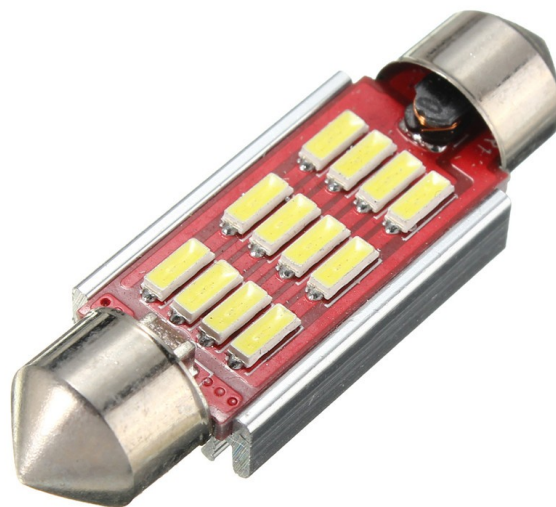

LED 12x 4014 SMD SUFIT Aluminium kylning, CANBUS - 39mm, Vit

Produktkoder:

Produktkod: AM8450

EAN13: -

HS-kod: 85395200

Produktparametrar:

Ljusets färg: Vit

Ljusets vinkel: 120-130°

Tålamod: SUFIT

LED-typ: 3014 SMD

Spänning: 12 V DC

Antal lysdioder: 12

CANBUS-chip: JA

Längd: 39 mm

Täckning: IP22

Produktvarianter:

Produktbeskrivning:

Lämplig för interiör- eller registreringsskyltbelysning, hög hållbarhet tack vare aluminiumkylning.

12 Superluminous LEDs typ 4014

Inkluderar **CANBUS-chip** som inte rapporterar felet med en trasig glödlampa i nyare bilar.

Längd 39mm

Spänning 12-15V (elektronisk stabilisering)

Socket SUFIT, C10W

Livslängd 50 000 timmar

Galerie: