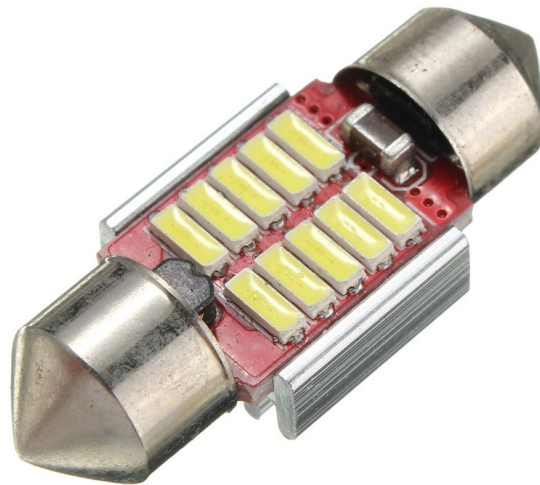

LED 10x 4014 SMD SUFIT Aluminium kylning, CANBUS - 31mm, Vit

Produktkoder:

Produktkod: AM0474

EAN13: -

HS-kod: 85395200

Produktparametrar:

Ljusets färg: Vit

Ljusets vinkel: 120-130°

Tålmod: SUFIT

LED-typ: 3014 SMD

Spänning: 12 V DC

Antal lysdioder: 10

CANBUS-chip: JA

Längd: 31 mm

Täckning: IP22

Produktvarianter:

Produktbeskrivning:

Lämplig för interiör- eller registreringskyltbelysning, hög hållbarhet tack vare aluminiumkylning.

10 Superluminous LEDs typ 4014

Inkluderar **CANBUS Chip** som inte rapporterar felet med en trasig glödlampa i nyare bilar.

Längd 31mm

Spänning 12-15V (elektronisk stabilisering)

Socket SUFIT, C10W

Livslängd 50 000 timmar

Galerie: