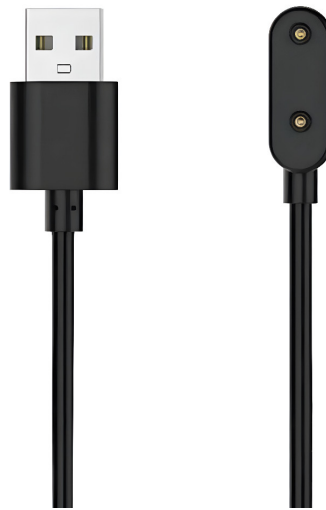

Polnilni kabel USB za Huawei Watch Fit Mini, Watch Fit in Band 7/8

Oznake izdelkov:

Koda izdelka: AM0454

EAN13: -

HS kód: 85444220

Parametri izdelka:

Dolžina: 100 cm

Vhodna napetost: 5 V DC

Izhodni tok: 700 mA

Barva: Črno

Priključek: USB typ A

Variante izdelkov:

Opis izdelka:

Magnetni polnilni kabel USB je zasnovan za polnjenje izbranih pametnih ur in zapestnic Huawei z dvopolnim magnetnim konektorjem. Primeren je kot nadomestni ali dodatni kabel za domačo in službeno uporabo. Kabel uporablja vhod USB in magnetno polnilno glavo za enostavno povezavo z napravo. Dolžina kabla 100 cm zagotavlja praktično uporabo pri polnjenju iz adapterja USB, računalnika ali prenosne baterije.

Tehnične specifikacije

- Vrsta izdelka: polnilni kabel
 - Vhodni priključek: USB-A
 - Polnilni priključek: magnetni dvopolni priključek
 - Vhodna napetost: 5 V enosmernega toka
 - Izhodna napetost: 5 V enosmernega toka
 - Izhodni tok: 700 mA
 - Dolžina kabla: 100 cm
 - Material: plastika
 - Barva: črna
 - Združljivost: Huawei Watch Fit Mini
-

- Druga navedena združljivost: Huawei Watch Fit, Huawei Band 7, Huawei Band 8

Funkcije in lastnosti

- Magnetna pritrditev priključka omogoča enostavno pravilno namestitev med polnjenjem.
- Zasnovan za napajanje iz običajnega 5V USB vhoda.
- Kabel je primeren kot nadomestni polnilni dodatek za združljive naprave.
- Glede na razpoložljivi opis vključuje zaščito pred kratkim stikom ter filtriranje prenapetosti in preobremenitve.
- Kompaktna zasnova omogoča enostavno prenašanje in vsakodnevno uporabo.
- Nizkoprofilna zasnova kabla omogoča enostavno shranjevanje brez večjega prepogibanja.