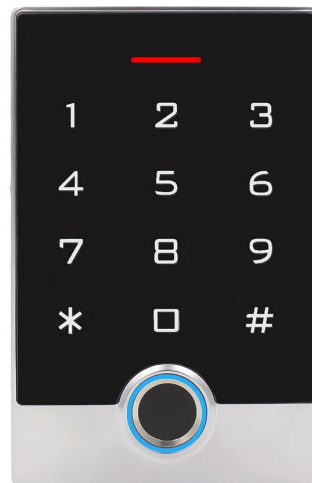

Sistem dostopa TF3 s prstnim odtisom in RFID, WiFi, Mifare

Oznake izdelkov:

Koda izdelka: AM7823

EAN13: -

HS kód: 85412900

Parametri izdelka:

Napetost: 12-24 V DC

Pokritost: IP67

Variante izdelkov:

Opis izdelka:

Sodoben dostopovni sistem TF3 združuje tipkovnico na dotik, čitalnik RFID kartic, čitalnik prstnih odtisov in WiFi povezavo z mobilno aplikacijo Tuya. Je idealna rešitev za zavarovanje dostopa do domov, pisarn, skladišč ali garaž. Omogoča oddaljeno upravljanje dostopa prek mobilne aplikacije, zagotavlja visoko uporabniško zmogljivost in zanesljivo delovanje tudi v zahtevnih pogojih zaradi vodoodpornosti IP67.

Tehnične specifikacije

- **Napajanje:** enosmerni tok 12-24 V
 - **Poraba v stanju pripravljenosti:** ≤ 35 mA
 - **Delovni tok:** ≤ 100 mA
 - **Delovna temperatura:** od -40°C do $+60^{\circ}\text{C}$
 - **Delovna vlažnost:** 0-95 %
 - **Zaščita:** IP67 - vodoodporna zasnova
 - **Material:** cinkova zlitina s kovinsko osvetljeno tipkovnico
 - **Vmesnik:** Wiegand 26-58 bit, izhod NO/NC/COM
 - **Zmogljivost:** 10.000 uporabnikov (RFID + geslo) / 300 prstnih odtisov
 - **Frekvenca kartice:** 13,56 MHz Mifare
 - **Dimenzije paketa:** 38 × 12 × 10 cm
 - **Teža:** 0,5 kg
-

Funkcije in lastnosti

- Upravljanje prek **aplikacije Tuya Smart** – upravljajte uporabnike in dostopajte od koder koli.
- Podpora za več načinov dostopa: **prstni odtis, RFID kartica, PIN koda ali njihova kombinacija** .
- Podpora za do **7 načinov odpiranja vrat** (npr. kartica + koda, prstni odtis + kartica itd.).
- Hitro in natančno prepoznavanje prstnih odtisov (1 s).
- Indikacija z zvokom in LED indikatorjem (zelena – uspeh, rdeča – napaka).
- Možnost priklopa na zunanjo ključavnico, gumb EXIT in alarm.
- Način čitalnika Wiegand – uporaba z zunanjim krmilnikom.
- Varnostno kopiranje uporabniških podatkov v pomnilniku tudi po izklopu napajanja.