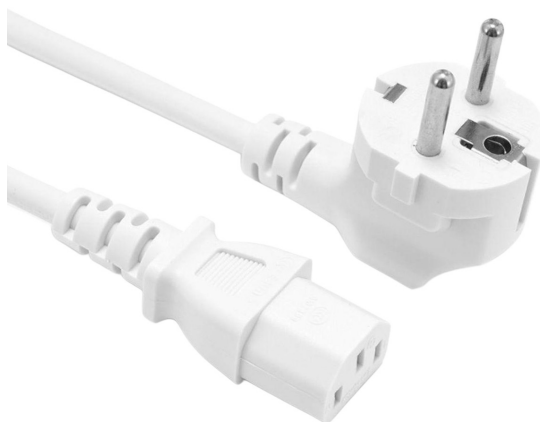

Napajalni kabel C13 - vtič E (Schuko), bel, 1,5 m, 3x1 mm, maks. 10 A

Oznake izdelkov:

Koda izdelka: AM9327

EAN13: -

HS kód: 85444991

Parametri izdelka:

Trenutni: 10 A

Barva: Bela

Prečni prerez vodnika: 3x1,0 mm²

Dolžina kabla: 150 cm

Priključek: IEC-320 C13

Pokritost: IP22

Vtič: Typ E (Schuko CEE 7/7)

Variante izdelkov:

Opis izdelka:

Napajalni kabel za napajalnike, dolžine 150 cm.

Ženski konektor C13 - vtič tipa E (Schuko CEE 7/7)

Vtič tipa E se lahko uporablja tudi v povezavi z vtičnico tipa C (**POZOR: ozemljitev v tem primeru ne deluje**) in F.

Standard: CEE 7/16 "Europlug" EN50075; Zakon o varnosti električnih aparatov, člen 5, odstavek 2; Izraelski standard, Korejski KSC8305, standardni list CEE7 XVII / IEC884-1 Evropski vtič