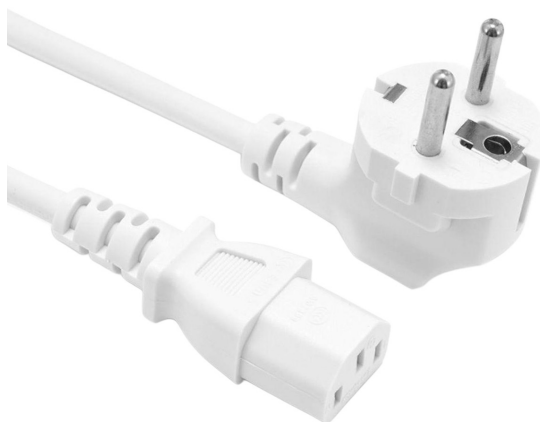

Napajalni kabel C13 - Vtič E (Schuko), bel, 1,5 m, 3x0,75 mm, maks. 10 A

Oznake izdelkov:

Koda izdelka: AM8561

EAN13: -

HS kód: 85444991

Parametri izdelka:

Trenutni: 10 A

Barva: Bela

Prečni prerez vodnika: 3x0,75 mm²

Dolžina kabla: 150 cm

Priključek: IEC-320 C13

Pokritost: IP22

Vtič: Typ E (Schuko CEE 7/7)

Variante izdelkov:

Opis izdelka:

Napajalni kabel za napajalnike, dolžine 150 cm.

Ženski konektor C13 - vtič tipa E (Schuko CEE 7/7)

Vtič tipa E se lahko uporablja tudi v povezavi z vtičnico tipa C (**POZOR: ozemljitev v tem primeru ne deluje**) in F.

Standard: CEE 7/16 "Europlug" EN50075; Zakon o varnosti električnih aparatov, člen 5, odstavek 2; Izraelski standard, Korejski KSC8305, standardni list CEE7 XVII / IEC884-1 Evropski vtič