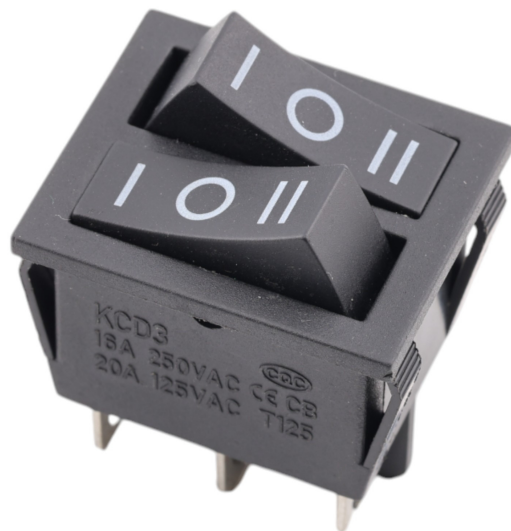

Pravokotno dvojno pregibno stikalo, KCD3, ON-OFF-ON, črno 250V/15A

Oznake izdelkov:

Koda izdelka: AM9049

EAN13: -

HS kód: 85365080

Parametri izdelka:

Trenutni: 16 A

Napetost: Max. 250 V

Barva: Črno

Priključek: Faston 6,3 mm

Pokritost: IP20

Število nožic: 6-pin

Variante izdelkov:

Opis izdelka:

Vrsta KCD3

ON-OFF-ON funkcija (stikalo)

Napetost maks. 250V/15A, 125V/20A

Montažna luknja: 29,5 x 22,4 mm

Velikost 31x25x35 mm

Galerija: