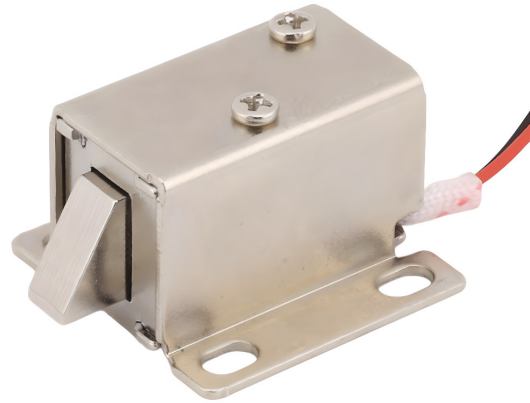

Elektromagnetna ključavnica LY031, zapah

Oznake izdelkov:

Koda izdelka: AM3935

EAN13: -

HS kód: 83014090

Parametri izdelka:

Priključek: XH2,54 - 2pin

Pokritost: IP22

Variante izdelkov:

Napetost: 6 V DC, 12 V DC, 24 V DC

Opis izdelka:

Miniaturna elektromagnetna ključavnica LY031 je kompaktna potisno-vlečna elektromagnetna ključavnica, zasnovana za predale, omare, okna, sefe in majhna vrata. S svojo v celoti kovinsko konstrukcijo z večplastnim nikljanjem ponuja visoko odpornost proti koroziji, stabilno delovanje in dolgo življenjsko dobo. Ključavnica deluje v načinu odklepanja po priključitvi napajanja, zaradi česar je idealna za aplikacije z nadzorovanim dostopom in avtomatizacijo.

Tehnične specifikacije

- Model: LY031
 - Vrsta ključavnice: elektromagnetni potisno-vlečni solenoid
 - Razpoložljive napetosti: 6 V DC / 12 V DC / 24 V DC
 - Poraba toka (6 V): 0,8 A
 - Poraba toka (12 V): 0,4 A
 - Poraba toka (24 V): 0,2 A
 - Način delovanja: vklopljeno = odklenjeno, brez napajanja = zaklenjeno
 - Priporočen čas preklopa: 0-5 s
 - Hod bata: 4 mm
 - Dimenzije ključavnice: 27 × 27 × 18 mm (D × Š × V)
-

- Material: kovina, ponikljana površina
- Teža: 55 g
- Zaščita: IP20

Funkcije in lastnosti

- Zelo kompaktna zasnova, primerna tudi za omejen prostor za namestitvev
- Način odklepanja ob vklopu – odklepanje po vklopu napajanja
- V celoti kovinska konstrukcija z več nikljevimi zaključki
- Dobra odpornost proti koroziji in mehanski obrabi
- Gladko teleskopsko delovanje z visoko operativno stabilnostjo
- Enostavna integracija z releji, časovniki in krmilniki