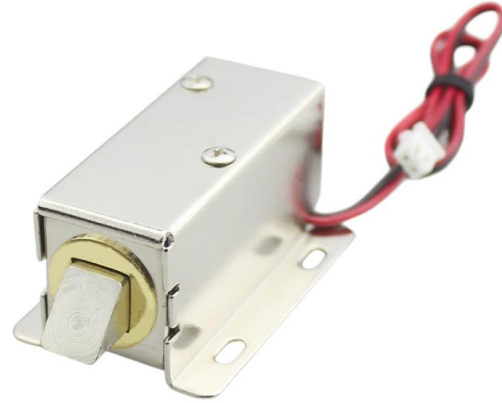

Elektromagnetna ključavnica LY03, nastavljiv zapah

Oznake izdelkov:

Koda izdelka: AM1290

EAN13: -

HS kód: 83014090

Parametri izdelka:

Priključek: XH2,54 - 2pin

Pokritost: IP22

Variante izdelkov:

Napetost: 12 V DC, 24 V DC

Opis izdelka:

Elektromagnetna ključavnica z nastavljivo smerjo zapaha.

Ključavnica je še vedno zaprta, po priključitvi sprožilne napetosti (maks. 0-5s) ključavnica sprosti zapah.

Nazivni tok: 1,2 A (12 V enosmernega toka), 0,8 A (24 V enosmernega toka)

Najdaljši čas odpiranja: 5 s

Delovna temperatura: -10 ~ +60°C

Velikost 55x38x28 mm

Dolžina kabla 370 mm

cena za 1 kos

POZOR: Pri uporabi elektromagnetne ključavnice mora biti čas odklepanja v območju od 0 do 5 sekund. Predolg čas odklepanja in povišana temperatura elektronske ključavnice jo lahko poškodujeta.