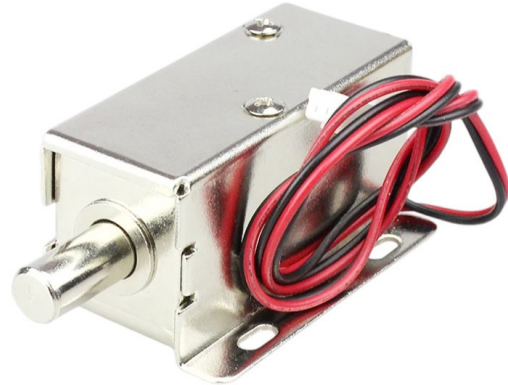

Elektromagnetna ključavnica LY01, okrogel zatič

Oznake izdelkov:

Koda izdelka: AM2153

EAN13: -

HS kód: 83014090

Parametri izdelka:

Priključek: XH2,54 - 2pin

Pokritost: IP22

Variante izdelkov:

Napetost: 12 V DC, 24 V DC

Opis izdelka:

Elektromagnetna ključavnica z zatičem.

Ključavnica je še vedno zaprta, po priključitvi zagonske napetosti (max. 0-10s) ključavnica sprosti zapah.

Nazivni tok : 1,2 A

Najdaljši čas odpiranja: 10s

Delovna temperatura: -10 ~ +60°C

Velikost 54x38x28 mm

Dolžina kabla 370 mm
