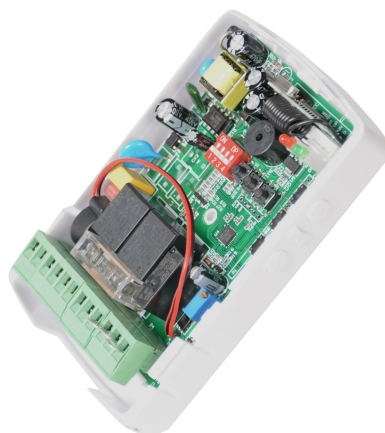

Krmilna enota za garažna vrata YET845

Oznake izdelkov:

Koda izdelka: AM9764

EAN13: -

HS kód: 8543709099

Parametri izdelka:

Napetost: 220-240 V AC

Barva: Bela

Pokritost: IP20

Variante izdelkov:

Opis izdelka:

Krmilna enota primerna za garažna vrata (rolo in sekcijska), drsna in krilna vrata ter tehniko senčenja. Z možnostjo priklopa infrardečih optičnih vrat in bliskavice.

Tip: YET845

Varnost z učno kodo.

Ta sistem omogoča enoti, da se "nauči" kode z vašega daljinskega upravljalnika. Pri povezovanju daljinskega upravljalnika z enoto se edinstvena koda prenese in shrani v pomnilnik enote.

Število kanalov: 3

Zaščita: IP20

Domet: 50 do 100 m

Delovna napetost: 100-265V AC

Releji: 2x 277V/10A, 1x 120V/12A

Frekvenca: 433,92MHz

Kapaciteta do 100 daljinskih upravljalnikov.

Gumbi za upravljanje, če pozabite daljinski upravljalnik.