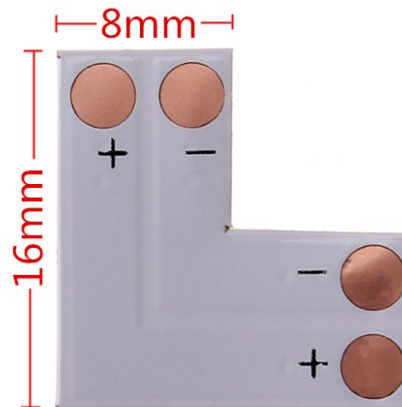

L za LED trakove, 2-pinski, 8 mm

Oznake izdelkov:

Koda izdelka: AM5978

EAN13: -

HS kód: 94059900

Parametri izdelka:

Pokritost: IP22

Variante izdelkov:

Opis izdelka:

L 2-pinski priključek za 8 mm široke trakove LED

Galerija: