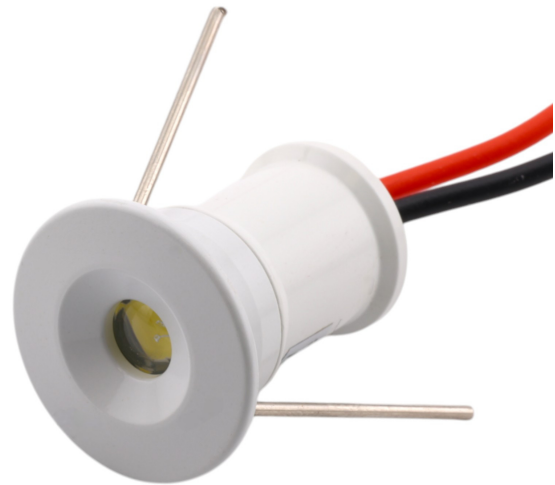

LED-15 mini stropna svetilka 1W, bela

Oznake izdelkov:

Koda izdelka: AM8628

EAN13: -

HS kód: 85395200

Parametri izdelka:

Svetlost: 95 lm

Vrsta LED: 1W SMD

Napetost: 12 V DC

CRI: 83

Barva: Bela

Dolžina kabla: 47 cm

Pokritost: IP65

Odprtina za pritrditev: 15 mm

Variante izdelkov:

Barva: Toplo bela, Naravna bela, Bela,

Rdeča, Zelena, Modra

Kot žarka: 30°, 120°

Opis izdelka:

Material: aluminij

Hlajenje: aluminijeva zlitina

Barva svetilke: bela

Vhodna napetost: 12V DC

Moč: 1W

Svetlobni tok: 95 lm

CRI: 88

IP65

Velikost paketa: 20x20x23mm

Teža: 12 g

Premer montažne odprtine: 15 mm

Barvna temperatura: bela (6000-6500K), naravna bela (4000-4500K), topla bela (3000-3500K)

Galerija: