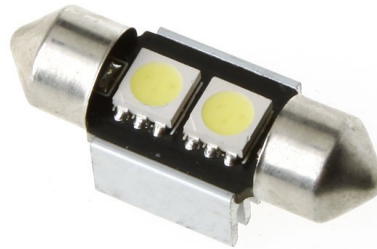

LED 2x 5050 SMD SUFIT aluminiјasto hlajenje, CANBUS - 31mm, bela

Oznake izdelkov:

Koda izdelka: AM2647

EAN13: -

HS kód: 85395200

Parametri izdelka:

Barva svetlobe: Bela

Kot svetlobe: 120-130°

Potrpežljivost: SUFIT

Vrsta LED: 5050 SMD

Napetost: 12 V DC

Število diod LED: 2

Čip CANBUS: DA

Dolžina: 31 mm

Pokritost: IP22

Doživljenjska doba: 80.000 ur

Variante izdelkov:

Opis izdelka:

Primerna za osvetlitev notranjosti ali registrske tablice, visoka vzdržljivost zaradi aluminiјastega hlajenja.

2 super svetleči LED diodi tipa 5050

Vključuje **čip CANBUS**, ki v novejših avtomobilih ne sporoča napake zaradi počene žarnice.

Dolžina 31 mm

Življenjska doba 80.000 ur

Galerija: