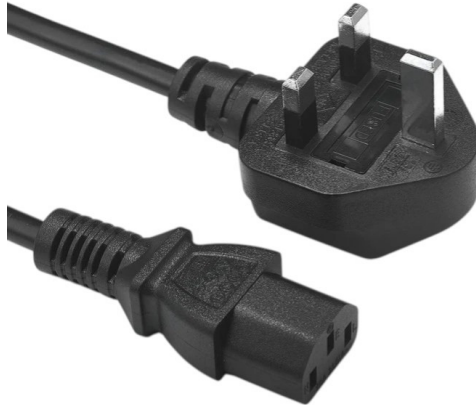

Napajalni kabel C13 - vtič G, 1,5 m, max. 10A

Oznake izdelkov:

Koda izdelka: AM6851

EAN13: -

HS kód: 85444991

Parametri izdelka:

Trenutni: 10 A

Prečni prerez vodnika: 3x0,75 mm²

Število jeder: 3

Dolžina kabla: 150 cm

Priključek: IEC-320 C13

Pokritost: IP22

Vtič: Typ G

Variante izdelkov:

Opis izdelka:

Napajalni kabel za napajalnike dolžine 150 cm.

Ženski priključek C13 - vtič tipa G (Velika Britanija)

Standard: Britanski standard BS1363

Vtičnice tipa G se uporabljajo v naslednjih državah:

Ljudska republika Kitajska, Bahrajn, Bangladeš, Belize, Butan, Bocvana, Brunej, Kambodža, Gambija, Gana, Gibraltar, Grenada, Gvatemala, Gvajana, Hongkong, Indija, Indonezija, Irak, **Irska**, Jordanija, Jordanija, Kazahstan, Kuvajt, Ciper, Libanon, Macau, Malezija, Malavi, Maldivi, Katar, Malta, Jemen, Mauritius, Mjanmar (Burma), Nigerija, Kanalski otoki, Oman, Savdska Arabija, Salvador, Sejšeli, Sierra Leone, Singapur, Združeni arabski emirati, Skupnost Dominika, Saint Lucia, Saint Kitts in Nevis, Saint Vincent in Grenadine, Tanzanija, Uganda, **Združeno kraljestvo**, Vietnam, Zambija, Zimbabve