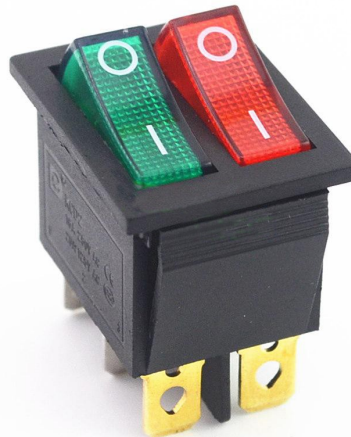

# Dvojno pravokotno preklopno stikalo z osvetlitvijo, zeleno+rdeče 250V/15A

## Parametri izdelka:

Trenutni: 15 A

Napetost: Max. 250 V

Priključek: Faston 6,3 mm

Pokritost: IP20

Število nožic: 6-pin

## Opis izdelka:

6 PIN

Tip KCD3

Osvetlitev žarilne svečke

Funkcija ON-OFF

Napetost max 250V/15A

Prostor za montažo: 28x21 mm

---