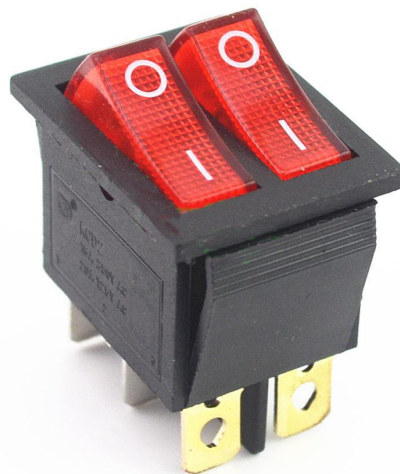

Dvojno pravokotno preklopno stikalo z osvetlitvijo, rdeče 250V/15A

Oznake izdelkov:

Koda izdelka: AM5889

EAN13: -

HS kód: 85365080

Parametri izdelka:

Trenutni: 15 A

Napetost: Max. 250 V

Priključek: Faston 6,3 mm

Pokritost: IP20

Število nožic: 6-pin

Osvetlitev ozadja: Rdeča

Variante izdelkov:

Opis izdelka:

6 PIN

Tip KCD3

Osvetlitev žarilne svečke

Funkcija ON-OFF

Napetost max 250V/15A

Prostor za montažo: 28x21 mm

Velikost 32x25,6x38 mm

Galerija: