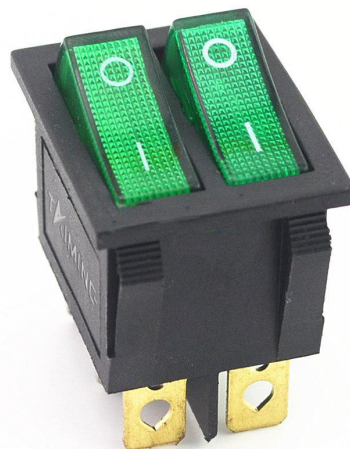

Dvojno pravokotno preklopno stikalo z osvetlitvijo, zeleno 250V/15A

Oznake izdelkov:

Koda izdelka: AM9895

EAN13: -

HS kód: 85365080

Parametri izdelka:

Trenutni: 15 A

Napetost: Max. 250 V

Priključek: Faston 6,3 mm

Pokritost: IP20

Število nožic: 6-pin

Osvetlitev ozadja: Zelena

Variante izdelkov:

Opis izdelka:

6 PIN

Tip KCD3

Osvetlitev žarilne svečke

Funkcija ON-OFF

Napetost max 250V/15A

Prostor za montažo: 28x21 mm

Velikost 32x25,6x38 mm

Galerija: