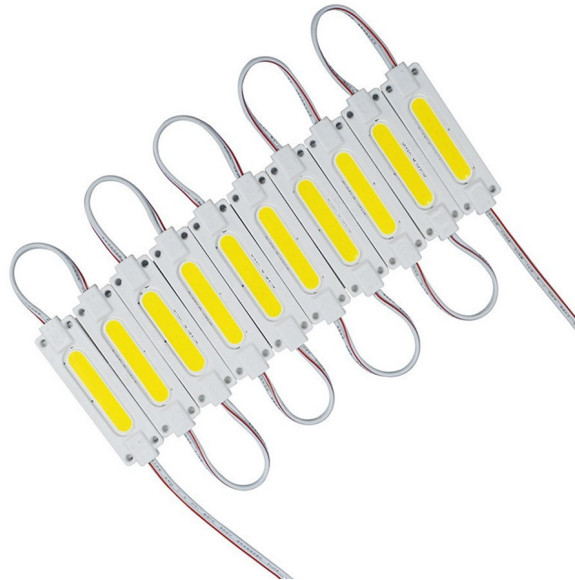

LED modul COB, 2W, bela

Oznake izdelkov:

Koda izdelka: AM0745

EAN13: -

HS kód: 85414100

Parametri izdelka:

Barva svetlobe: Bela

Kot svetlobe: 160°

Vrsta LED: COB

Napetost: 12 V DC

Število diod LED: 1

Izvedba: 2 W

Pokritost: IP65

Variante izdelkov:

Opis izdelka:

Modul LED je idealen za svetlobno oglaševanje, dekorativno razsvetljavo, razsvetljavo pohištva, presvetljevanje
1 kos COB LED

poraba energije 2W

življenjska doba do 50 000 ur

delovna napetost 12V

kot svetlobe 160°

stopnja zaščite IP65

Certifikati CE, RoHS

obojestranski 3M lepilni trak na drugi strani

delovna temperatura -20 - 45 °C

velikost 70x20x3 mm

serija modulov vsebuje 20 kosov
cena za 1 kos

Galerija: