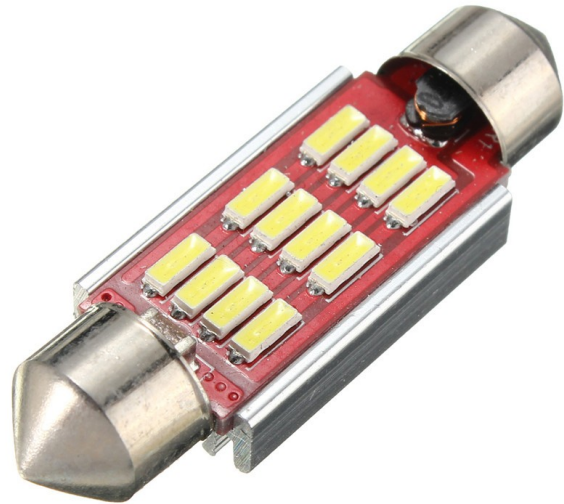

LED 12x 4014 SMD SUFIT aluminijasto hlajenje, CANBUS - 39 mm, bela

Oznake izdelkov:

Koda izdelka: AM8450

EAN13: -

HS kód: 85395200

Parametri izdelka:

Barva svetlobe: Bela

Kot svetlobe: 120-130°

Potrpežljivost: SUFIT

Vrsta LED: 3014 SMD

Napetost: 12 V DC

Število diod LED: 12

Čip CANBUS: DA

Dolžina: 39 mm

Pokritost: IP22

Variante izdelkov:

Opis izdelka:

Primerna za osvetlitev notranjosti ali registrske tablice, visoka vzdržljivost zaradi aluminijastega hlajenja.

12 supersvetlečih LED diod tipa 4014

Vključuje **čip CANBUS**, ki v novejših avtomobilih ne sporoča napake zaradi počene žarnice.

Dolžina 39 mm

Napetost 12-15V (elektronska stabilizacija)

Vtičnica SUFIT, C10W

Življenjska doba 50.000 ur

Galerija: