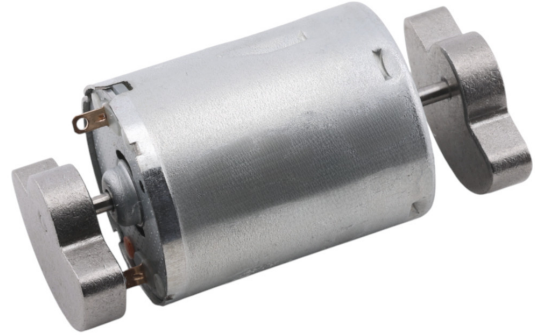

# Vibračný motor R370, D24mm, dvojitý excentrický rotor

## Parametry produktu:

Výkon: 3 W

## Popis produktu:

Výkonný vibračný motor R370 s dvojitým excentrickým závažím je ideálnym riešením pre projekty, ktoré vyžadujú silné vibrácie, stabilnú prevádzku a možnosť prispôsobenia rýchlosti aj napájacieho napätia. Vhodný je pre masážne prístroje, upozorňovacie systémy, modelárstvo aj priemyselné aplikácie. Vďaka variantom 12V a 24V a trom rýchlostiam otáčok presne nastavíte výkon podľa potreby vášho zariadenia.

## Technické špecifikácie

- Napájacie napätie: 6V DC, 12V DC alebo 24V DC (podľa zvolenej varianty)
  - Rýchlosť otáčok: 3000 RPM / 6000 RPM / 8500 RPM (podľa zvolenej varianty)
  - Typ motora: Mikro motor, permanentný magnet
  - Komutácia: Kefová
  - Konštrukcia: Plne uzavretá
  - Výkon: 3W
  - Os: Ø 2 mm
  - Rozmery tela motora: 31 × D24.4 mm
  - Celková dĺžka s dvojitým závažím: 51 mm
  - Rozmery závažia: Ø 24.4 mm, hrúbka 5 mm
-