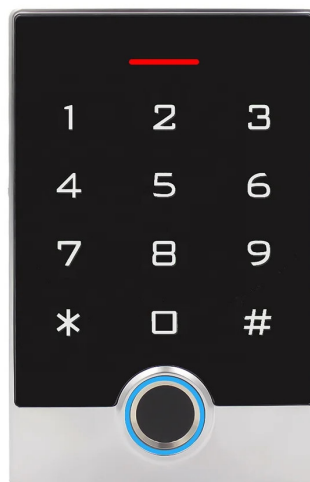

TF3 prístupový systém s odtlačkom prsta a RFID, WiFi, Mifare

Kódy produktov:

Kód produktu: AM7823

EAN13: -

HS kód: 85412900

Parametry produktu:

Napätie: 12-24 V DC

Krytie: IP67

Varianty produktu:

Popis produktu:

Moderný prístupový systém TF3 kombinuje dotykovú klávesnicu, čítačku RFID kariet, čítačku odtlačkov prstov a WiFi pripojenie s mobilnou aplikáciou Tuya. Je ideálnym riešením na zabezpečenie vstupu do domov, kancelárií, skladov či garáží. Umožňuje ovládanie vstupu na diaľku cez mobilnú aplikáciu, poskytuje vysokú kapacitu užívateľov a spoľahlivú prevádzku aj v náročných podmienkach vďaka vodeodolnosti IP67.

Technické špecifikácie

- **Napájanie:** DC 12-24 V
- **Spotreba v pokoji:** ≤ 35 mA
- **Pracovný prúd:** ≤ 100 mA
- **Pracovná teplota:** -40 °C až +60 °C
- **Pracovná vlhkosť:** 0-95 %
- **Krytie:** IP67 - vodeodolné prevedenie
- **Materiál:** zliatina zinku s kovovou podsvietenou klávesnicou
- **Rozhranie:** Wiegand 26-58 bit, výstup NO/NC/COM
- **Kapacita:** 10 000 užívateľov (RFID + heslo) / 300 odtlačkov prstov
- **Frekvencia kariet:** 13,56 MHz Mifare
- **Rozmery balenia:** 38 × 12 × 10 cm
- **Hmotnosť:** 0,5 kg

Funkcie a vlastnosti

- Ovládanie cez **Tuya Smart App** - správa užívateľov a prístupu odkiaľkoľvek.
- Podpora viacerých režimov prístupu: **odtlačok prsta, RFID karta, PIN kód alebo ich kombinácia** .
- Podpora až **7 spôsobov otvorenia dverí** (napr. karta + kód, odtlačok + karta, atď.).
- Rýchle a presné rozpoznanie odtlačku prsta (1 s).
- Indikácia zvukom a LED kontrolkou (zelená - úspech, červená - chyba).
- Možnosť pripojenia k externému zámku, tlačidlu EXIT a alarmu.
- Režim čítačky Wiegand - možnosť použitia s externým kontrolérom.
- Zálohovanie užívateľských dát v pamäti aj po odpojení napájania.