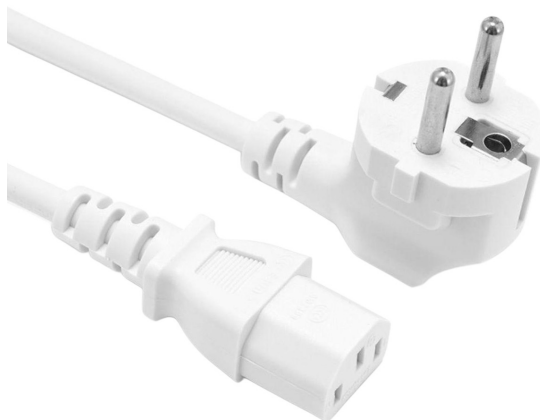

# Napájací kábel C13 - Zástrčka E (Schuko), biely, 1.5m, 3x1mm, max. 10A

## Kódy produktov:

Kód produktu: AM9327

EAN13: -

HS kód: 85444991

## Parametry produktu:

Prúd: 10 A

Farba: Biela

Prierez vodiča: 3x1,0 mm<sup>2</sup>

Dĺžka kábla: 150 cm

Konektor: IEC-320 C13

Krytie: IP22

Zástrčka: Typ E (Schuko CEE 7/7)

## Popis produktu:

Napájací kábel pre napájacie zdroje o dĺžke 150cm.

Konektor C13 samica - Zástrčka typu E (Schuko CEE 7/7)

Zástrčku typu E je možné použiť tiež v spojení so zásuvkou typu C ( **POZOR: potom nefunguje uzemnenie** ) a F.