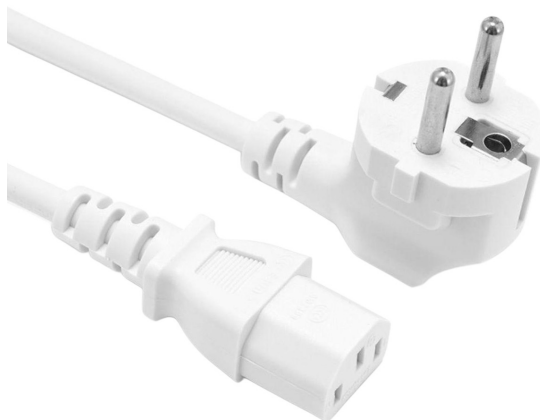

Napájací kábel C13 - Zástrčka E (Schuko), biely, 1.5m, 3x0,75mm, max. 10A

Kódy produktov:

Kód produktu: AM8561

EAN13: -

HS kód: 85444991

Parametry produktu:

Prúd: 10 A

Farba: Biela

Prierez vodiča: 3x0,75 mm²

Dĺžka kábla: 150 cm

Konektor: IEC-320 C13

Krytie: IP22

Zástrčka: Typ E (Schuko CEE 7/7)

Varianty produktu:

Popis produktu:

Napájací kábel pre napájacie zdroje o dĺžke 150cm.

Konektor C13 samica - Zástrčka typu E (Schuko CEE 7/7)

Zástrčku typu E je možné použiť tiež v spojení so zásuvkou typu C (**POZOR: potom nefunguje uzemnenie**) a F.

Štandard: CEE 7/16 "Europlug" EN50075; Electrical Appliance Safety Control Law, Article 5, paragraf 2; Israel štandard, Kórea KSC8305, CEE7 štandard sheet XVII / IEC884-1 European plug