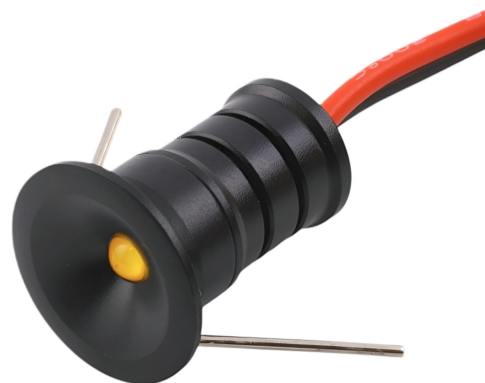

LED-10 mini podhľadové svietidlo 0,5W, čierne

Kódy produktov:

Kód produktu: AM7147

EAN13: -

HS kód: 85395200

Parametry produktu:

Svietivosť: 95 lm

Typ LED: 1W SMD

Napätie: 12 V DC

CRI: 83

Farba: Čierna

Dĺžka kábla: 47 cm

Krytie: IP65

Montážny otvor: 10 mm

Varianty produktu:

Farba: Teplá biela, Prírodná biela, Biela,
Modrá

Vyžarovací uhol: 30°, 120°

Popis produktu:

Materiál: hliník

Chladenie: hliníková zliatina

Farba svietidla: čierna

Vstupné napätie: 12V DC

Výkon: 0.5W

Svetelný tok: 65lm

CRI: 82