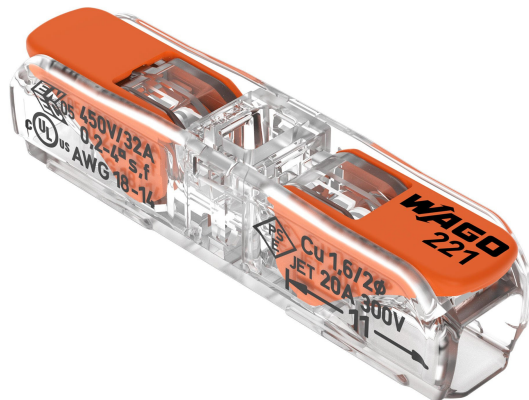

Spojovacia svorka Wago COMPACT 221-2411, Inline svorka

Kódy produktov:

Kód produktu: AM5715

EAN13: -

HS kód: 85044090

Parametry produktu:

Farba: Transparentné

Počet vývodov: 2-pin

Max. napätie: 450 V

Max. prúd: 32 A

Varianty produktu:

Popis produktu:

max. prierez 4.0mm²

vhodná pre flexibilné a viacvodičové jadrá a pevné vodiče

Galerie: