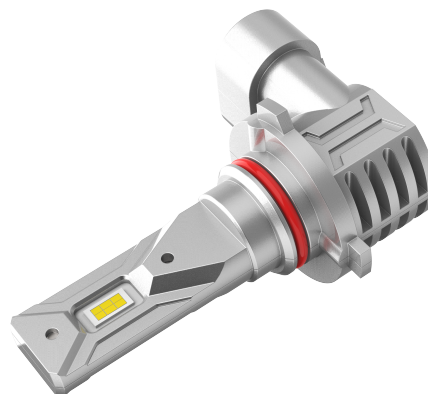

CSP M1 sada LED autožiaroviek s päťicou HB4, 9006, 4000lm, 12-24V - Biela, 6500K

Kódy produktov:

Kód produktu: AM9382

EAN13: -

HS kód: 85392210

Parametry produktu:

Farba svetla: Biela

Teplota farby: 6000-6500 K

Uhol svitu: 360°

Trpezlivosť: HB4 / 9006

Typ LED: CSP3570

Napätie: 12-24 V DC

Počet LED diód: 2

Krytie: IP67

Životnosť: 30 000 hodín

Varianty produktu:

Popis produktu:

Predstavujeme univerzálne LED autožiarovky s výkonom 20 W a svetelným tokom 2000 lm, ideálny na zlepšenie viditeľnosti a bezpečnosti pri jazde.

Kľúčové vlastnosti:

- **Vysoký svetelný výkon:** Vďaka svetelnému toku 2000 lm poskytujú tieto žiarovky jasné a intenzívne osvetlenie, ktoré zlepšuje viditeľnosť na ceste.
- **Univerzálna kompatibilita:** Navrhnuté pre širokú škálu vozidiel, čo uľahčuje ich inštaláciu bez nutnosti úprav.
- **Pokročilá technológia CSP3570:** Využitie moderných LED čipov

zaistuje vyššiu účinnosť a dlhšiu životnosť v porovnaní s tradičnými halogénovými žiarovkami.

- **Energetická úspornosť:** S výkonom 20 W spotrebúvajú menej energie, čo znižuje zaťaženie elektrického systému vozidla.
- **Dlhá životnosť:** Kvalitná konštrukcia a použitie odolných materiálov zaručujú dlhú prevádzkovú dobu a spoľahlivosť.