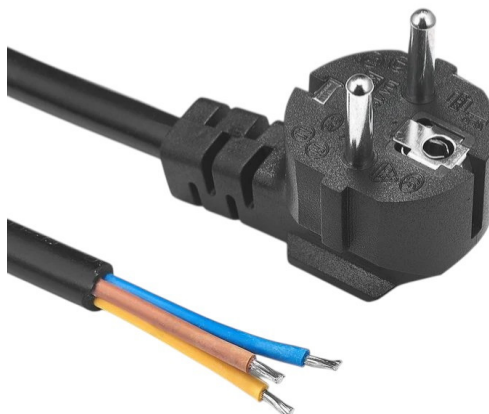

Napájací kábel zástrčka E (Schuko), 1.5m, 3x1.5mm, max. 16A

Kódy produktov:

Kód produktu: AM4667

EAN13: -

HS kód: 85444991

Parametry produktu:

Prúd: 16 A

Prierez vodiča: 3x1,5 mm²

Dĺžka kábla: 150 cm

Konektor: Bez konektora

Krytie: IP22

Zástrčka: Typ E (Schuko CEE 7/7)

Varianty produktu:

Popis produktu:

Napájací kábel o dĺžke 150cm

Zástrčka typu E (Schuko CEE 7/7)

Zástrčku typu E je možné použiť tiež v spojení so zásuvkou typu C (**POZOR: potom nefunguje uzemnenie**) a F.

Štandard: CEE 7/16 "Europlug" EN50075; Electrical Appliance Safety Control Law, Article 5, paragraf 2; Israel štandard, Kórea KSC8305, CEE7 štandard sheet XVII / IEC884-1 European plug