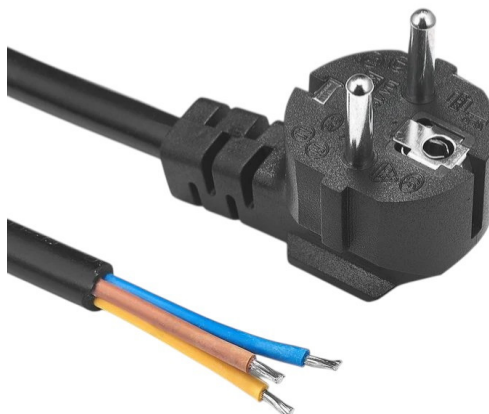

Napájací kábel zástrčka E (Schuko), 1.5m, 3x1mm, max. 10A

Kódy produktov:

Kód produktu: AM1035

EAN13: -

HS kód: 85444991

Parametry produktu:

Prúd: 10 A

Prierez vodiča: 3x1,0 mm²

Dĺžka kábla: 150 cm

Konektor: Bez konektora

Krytie: IP22

Zástrčka: Typ E (Schuko CEE 7/7)

Varianty produktu:

Popis produktu:

Napájací kábel o dĺžke 150cm

Zástrčka typu E (Schuko CEE 7/7)

Zástrčku typu E je možné použiť tiež v spojení so zásuvkou typu C (**POZOR: potom nefunguje uzemnenie**) a F.

Štandard: CEE 7/16 "Europlug" EN50075; Electrical Appliance Safety Control Law, Article 5, paragraf 2; Israel štandard, Kórea KSC8305, CEE7 štandard sheet XVII / IEC884-1 European plug