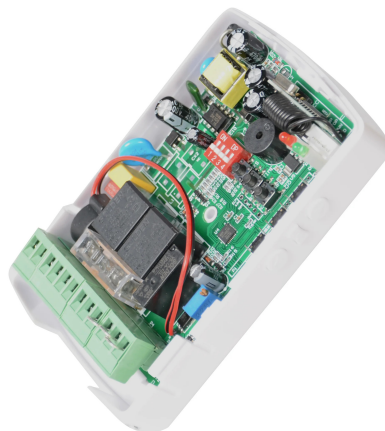

Riadiaca jednotka garážovej brány YET845

Kódy produktov:

Kód produktu: AM9764

EAN13: -

HS kód: 8543709099

Parametry produktu:

Napätie: 220-240 V AC

Farba: Biela

Krytie: IP20

Varianty produktu:

Popis produktu:

Riadiaca jednotka vhodná pre garážové vráta (rolovacie aj sekčné), pojazďové i krídlkové brány a tieniacu techniku. S možnosťou zapojenia infra optickej brány a blikača.

Typ: YET845

Zabezpečenie pomocou učiaceho kódu.

Tento systém umožňuje jednotke "naučiť sa" kód z vášho diaľkového ovládača. Pri párovaní diaľkového ovládača s jednotkou dôjde k prenosu unikátneho kódu, ktorý sa uloží do pamäte jednotky.

Počet kanálov: 3

Krytie: IP20

Dosah: 50 až 100m

Prevádzkové napätie: 100-265V AC

Relé: 2x 277V/10A, 1x 120V/12A

Frekvencia: 433,92 MHz

Kapacita až 100 diaľkových ovládaní.

Tlačidlá pre ovládanie v prípade zabudnutia diaľkového ovládača.