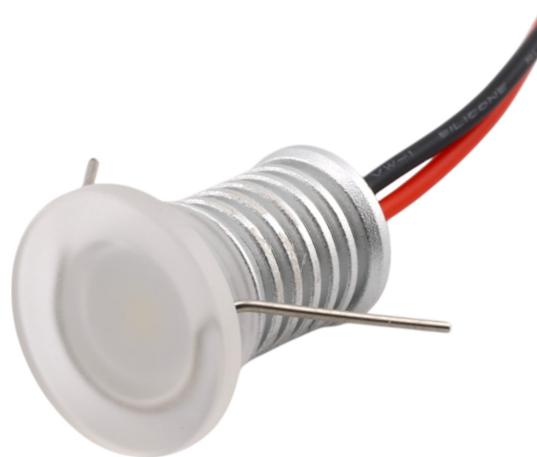

LED-SK mini podhľadové svietidlo 1W, mliečne

Kódy produktov:

Kód produktu: AM8194

EAN13: -

HS kód: 85395200

Parametry produktu:

Uhol svitu: 180°

Svietivosť: 95 lm

Typ LED: 1W SMD

Napätie: 12 V DC

CRI: 83

Farba: Čierna

Dĺžka kábla: 47 cm

Krytie: IP65

Životnosť: 35 000 hodín

Montážny otvor: 15 mm

Varianty produktu:

Farba: Teplá biela, Prírodná biela, Biela,
Červená, Zelená, Modrá, Ružová

Popis produktu:

Materiál: hliník

Chladienie: hliníková zliatina

Farba svietidla: strieborná, mliečne sklo

Vstupné napätie: 12V DC

Výkon: 1W

Svetelný tok: 95lm

CRI: 83

Krytie: IP65

Veľkosť: 21x18x18mm

Váha: 12g

Montážny priemer otvoru: 15mm

Teplota farby: Biela (6000-6500K) Prírodná Biela (4000-4500K), Teplá biela (3000-3500K)